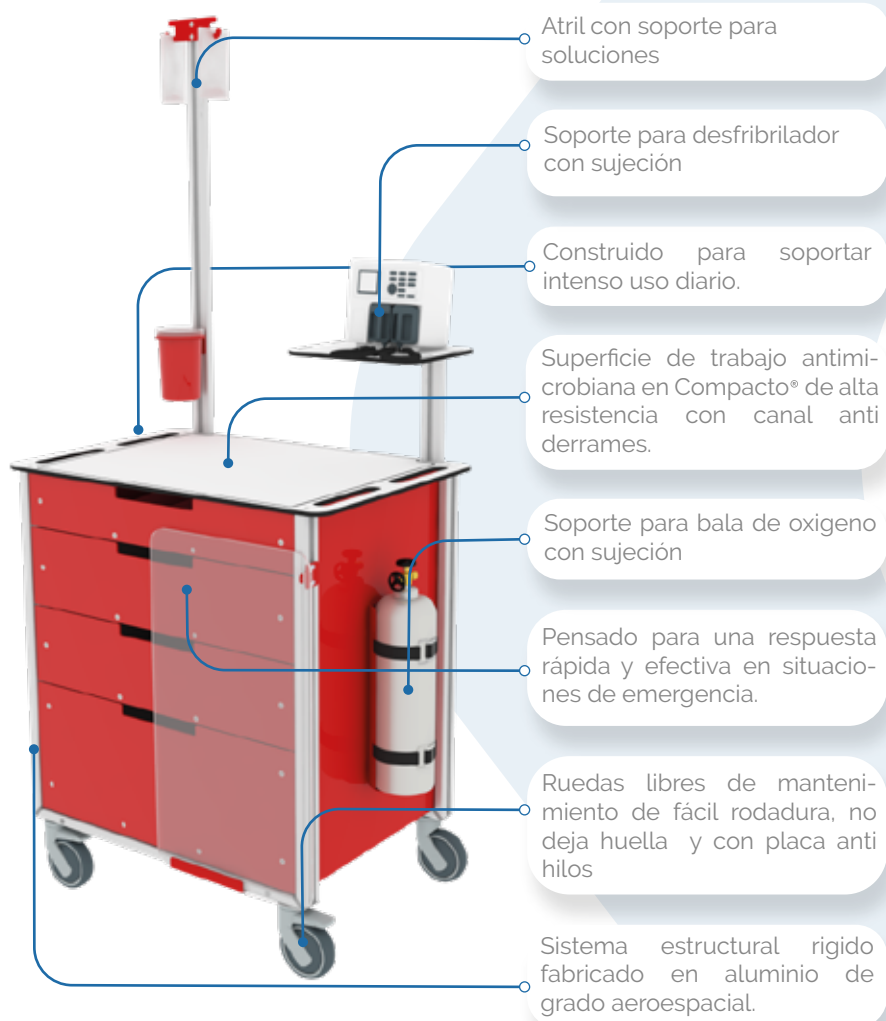

MARATÓN PAROS

TRANSPORTE

Especificaciones Técnicas

Dimensiones Exteriores (cm)

Ancho:	99.9
Largo:	60
Alto:	149.7

Capacidad (m³):	0.15
Peso (kg):	77
Cajones:	1 Sencillo 2 Medianos 1 Grande

Entrepaños:	1
Superficie:	1

Cajones Sencillos

Compartimento con identificador removible	12

Dimensiones (cm)

Ancho:	24.8
Largo:	10.6
Alto:	9.5

Cajones Medianos y Grandes

Compartimento	1

Dimensiones (cm)

Ancho:	65.6
Largo:	50
Alto Mediano:	15.5
Alto Grande:	27.3

Superficie

Dimensiones (cm)

Ancho:	87.8
Largo:	60

Ruedas

Freno con bloqueo:	2
Rotacion libre:	2

Dimensiones (cm)

Alto:	12

Dimensiones aproximadas al milímetro mas cercano || Sujeto a cambios sin previo aviso

MARATÓN PAROS

TRANSPORTE

MARATÓN

**Transporte,
Dispense,
Almacene.**

www.tecnosalud.com.co